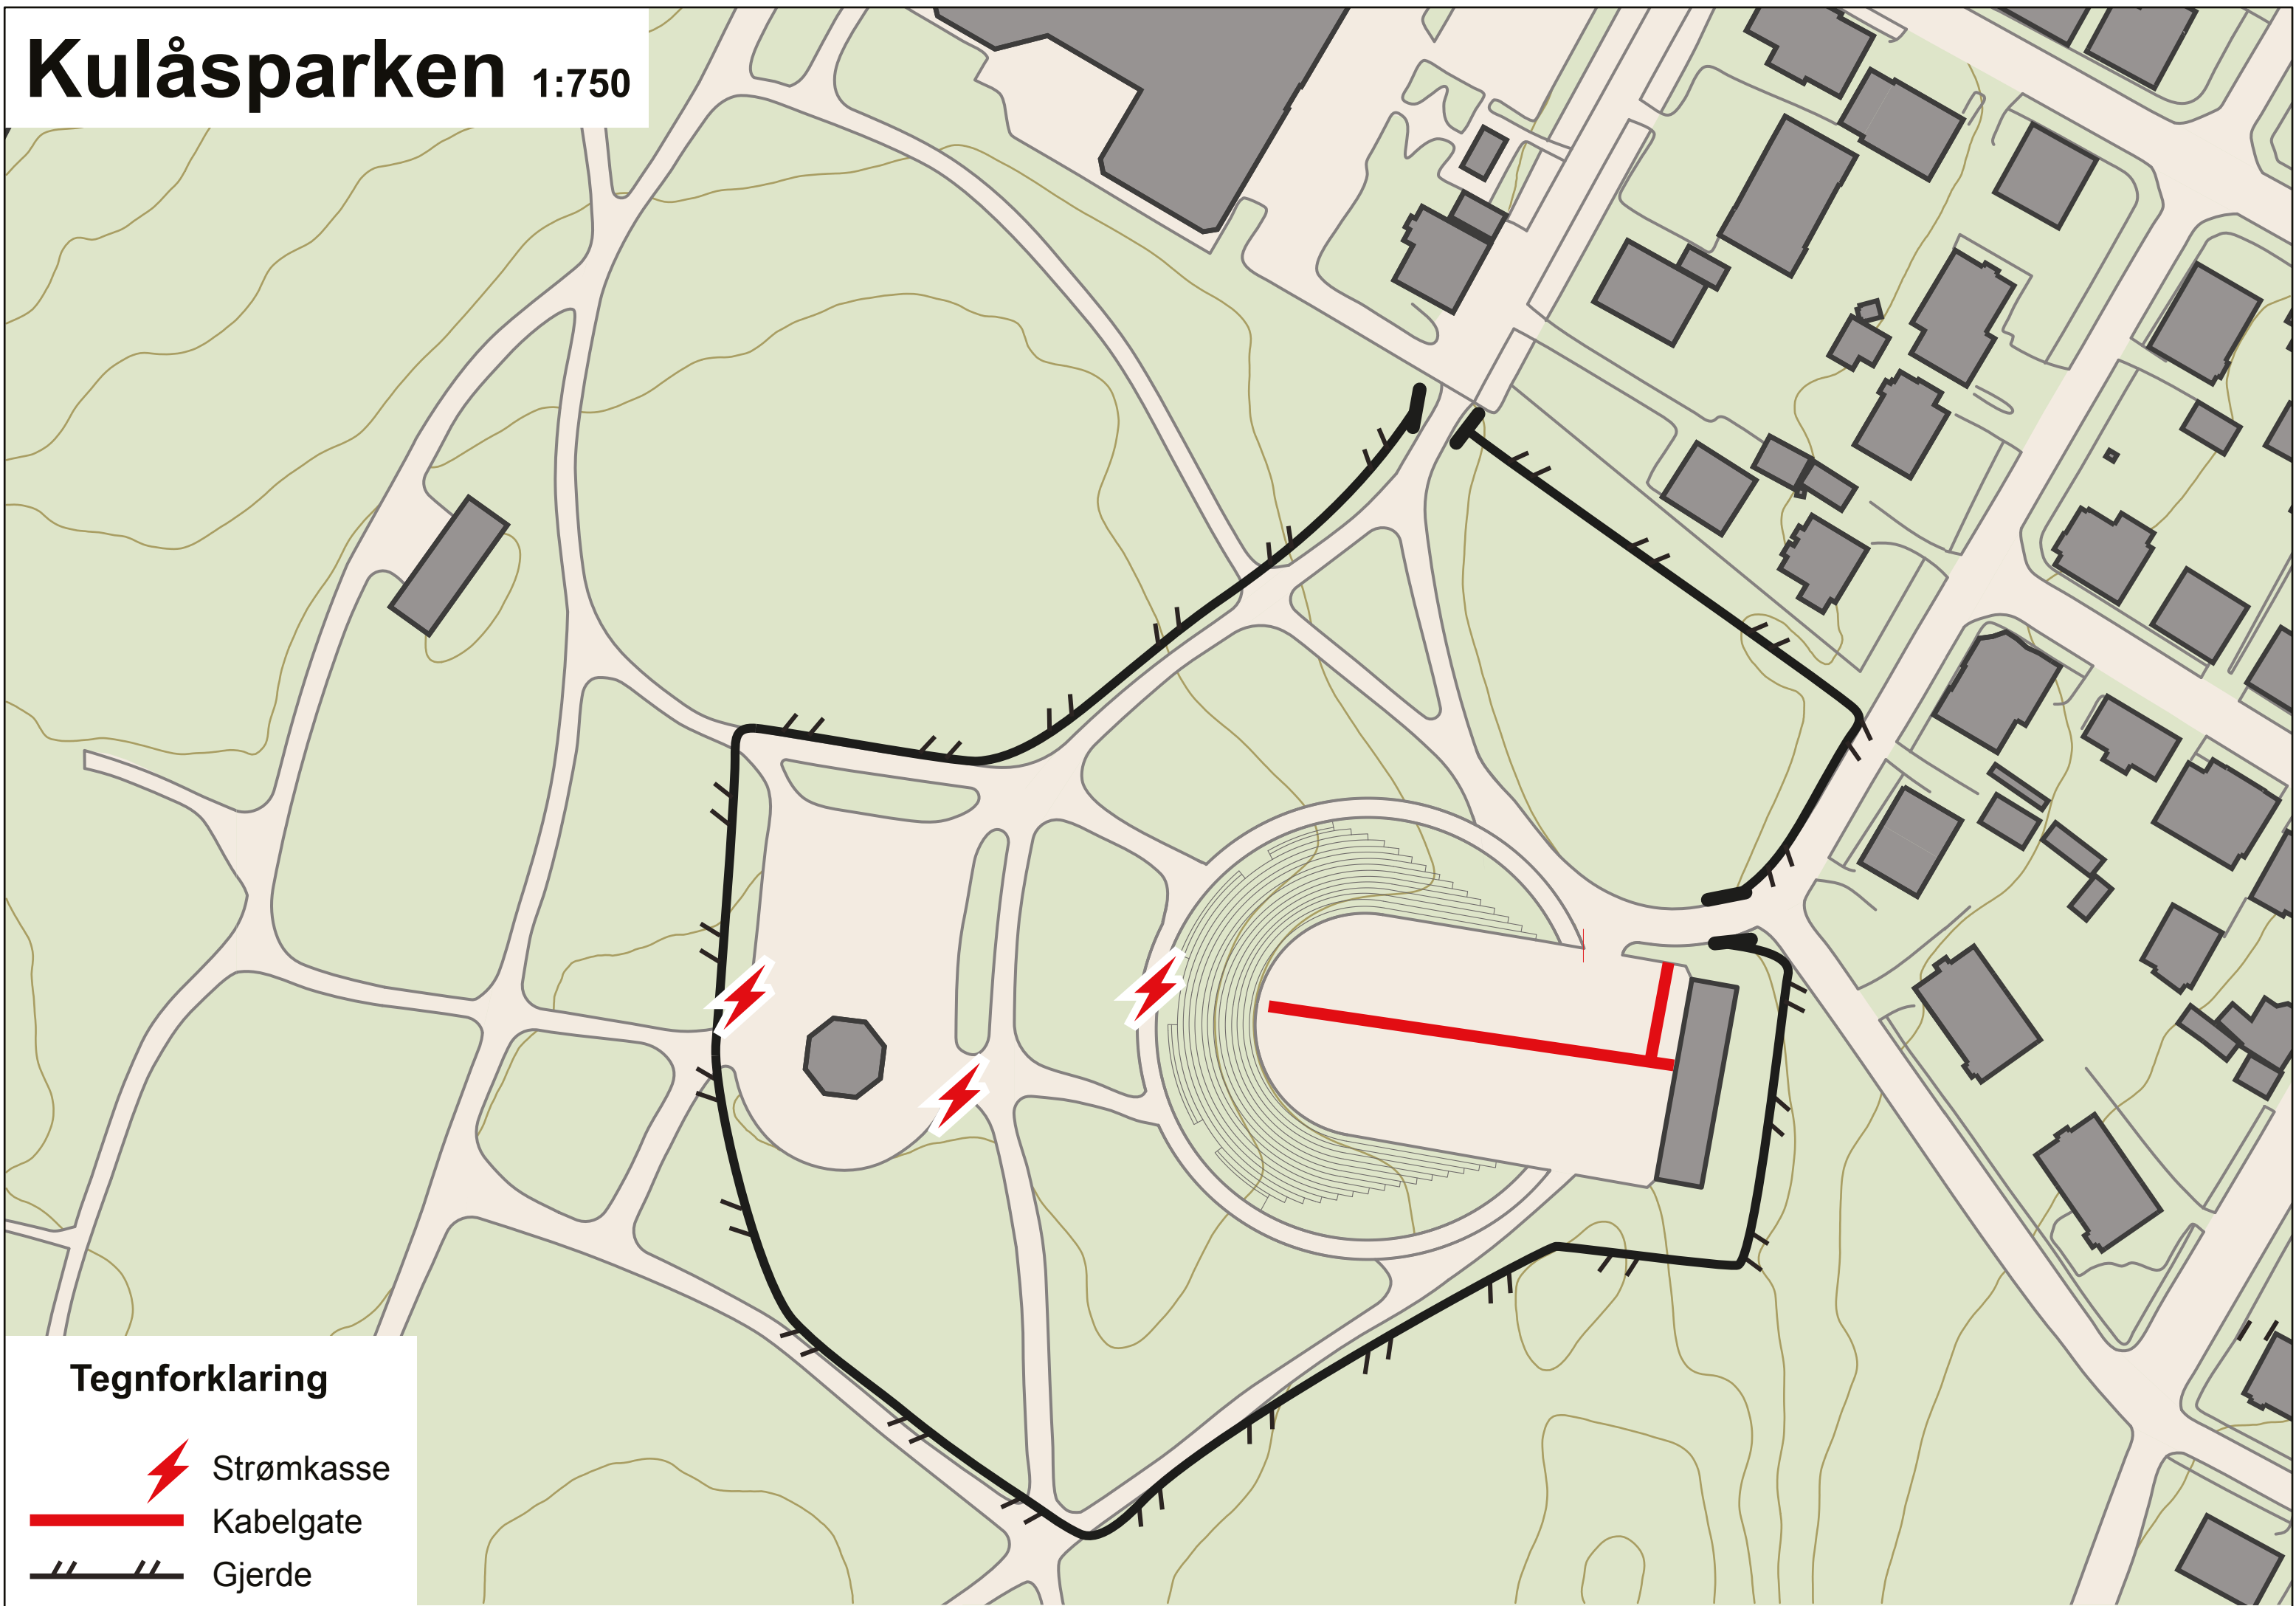

# Kulåsparken 1:750

## Tegnforklaring

-  Strømkasse
-  Kabelgate
-  Gjerde