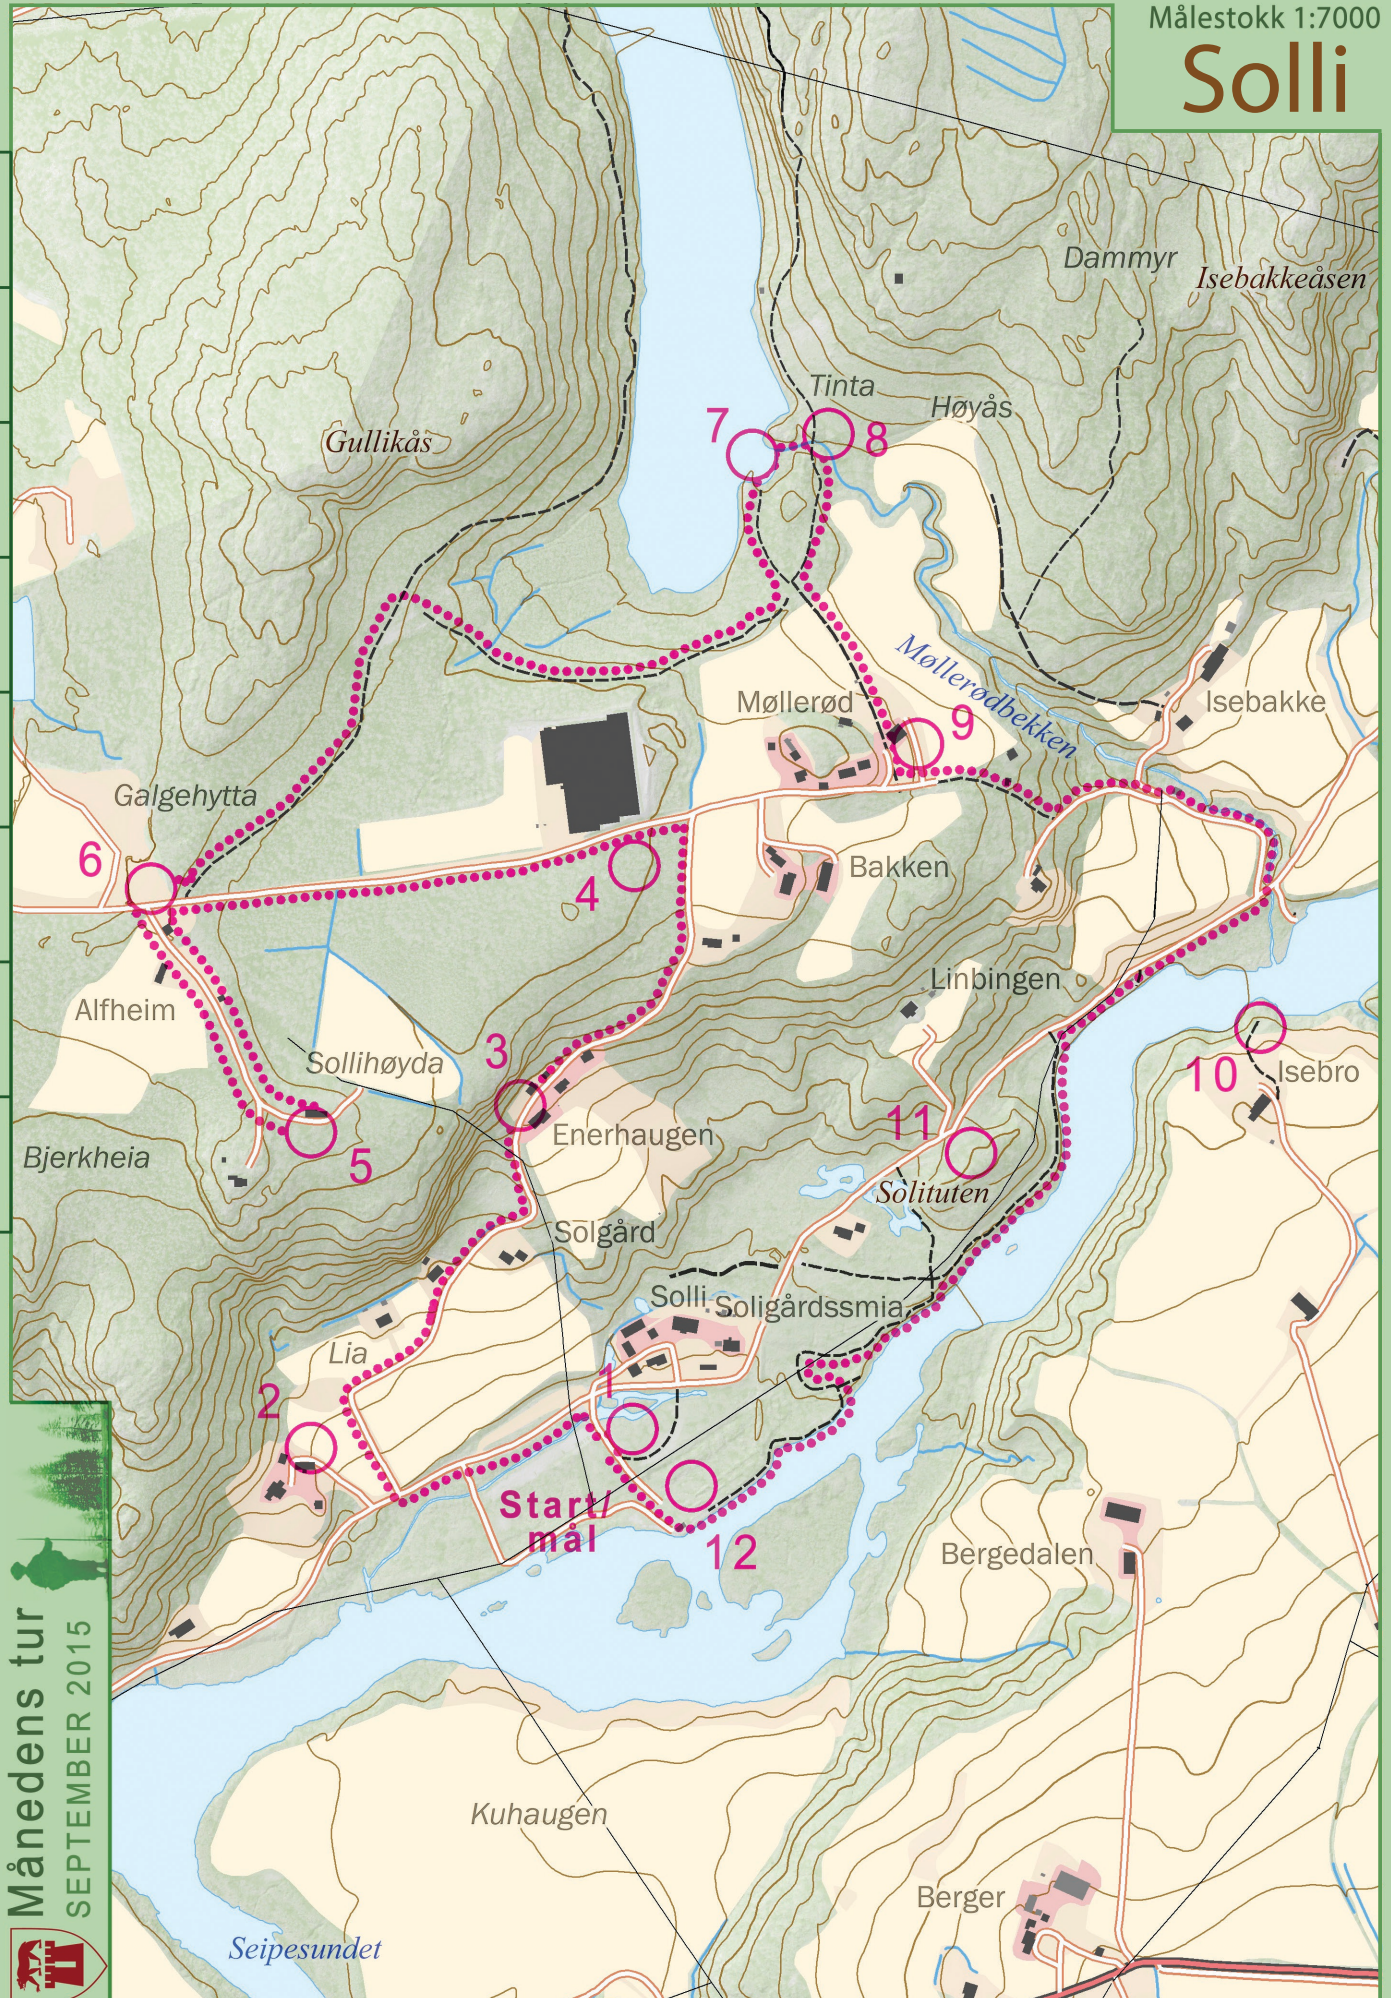

Målestokk 1:7000

Solli

0
250
500
1 000 meter

Månedens tur
SEPTEMBER 2015

Turens lengde: 4,9 km